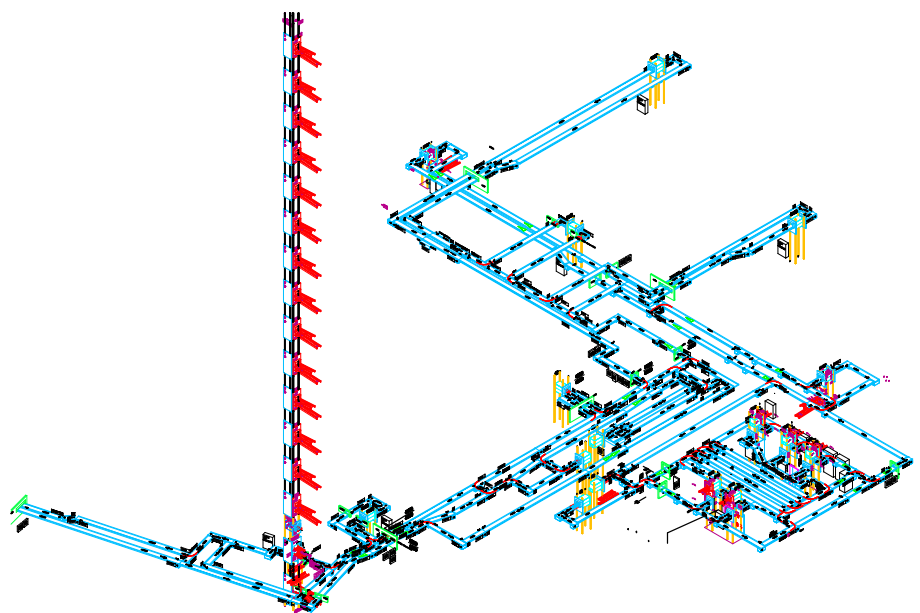

Im Jahr 2005 wurde die dreißig Jahre alte Buchförderanlage vollständig demontiert und durch eine moderne Telelift MultiLift-Anlage ersetzt. Die neue Förderanlage besticht durch ihre variable Auslegung und einen großen Zentralspeicher für Leerbehälter.

Bibliothek

Die Lösung:

Streckenlänge:	880 m
Stationen:	32
Fahrzeuge:	200
Steuerung:	SPS
Inbetriebnahme:	2006

Die Vorteile der Lösung:

- > Schneller und schonender Transport aller Medien
- > Effizienz durch Automatisierung des Transportes
- > Entlastung des Personals von manuellen Transporten
- > Zeitersparnis
- > Besserer Service für den Nutzer
- > Vertikale und horizontale Streckenführung